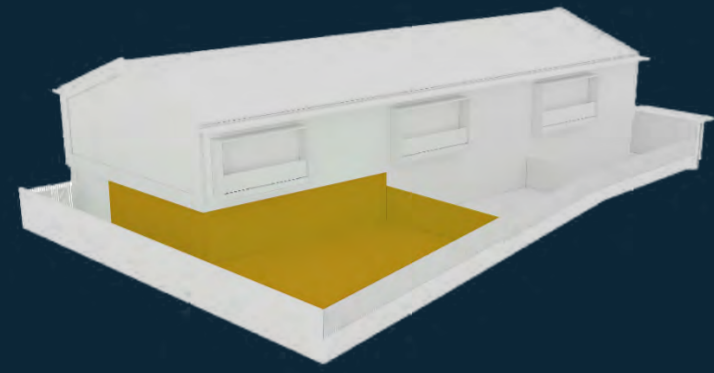

JARDÍN 3

3

DORMITORIOS

2

BAÑOS

2

PLAZAS DE CARAJE

1

DISPONIBLE

SUPERFICIE PLANTA BAJA 84,18M²

SUPERFICIE PLANTA -1 89,44M²

TOTAL VIVIENDA 173,62M²

TOTAL EXTERIOR 181,20M²